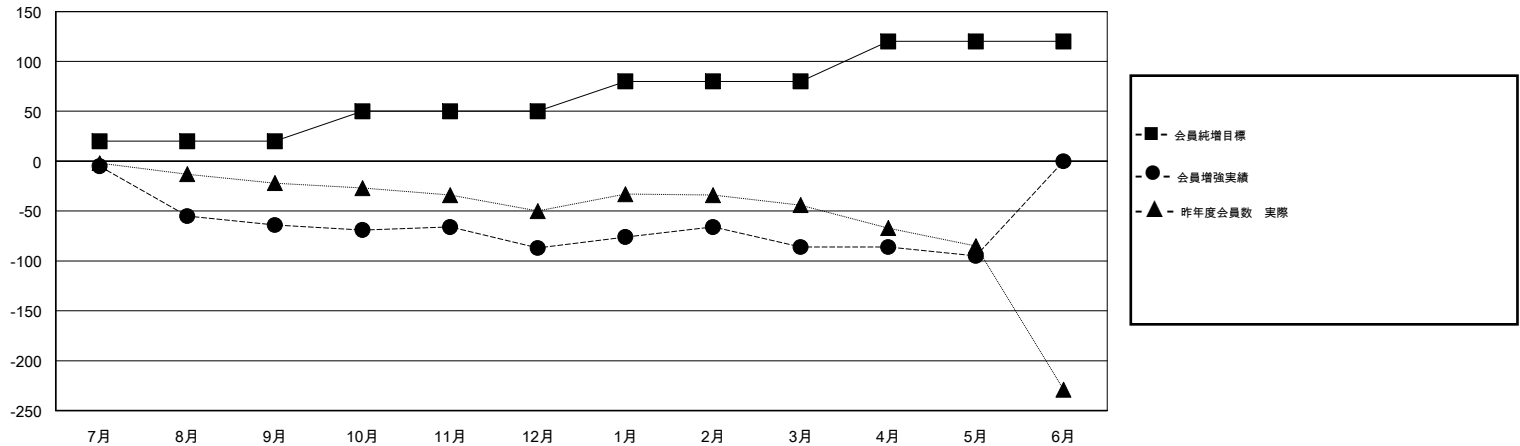

MONTHLY MEMBERSHIP PROGRESS REPORT

District 337 C

Results as of: 05/31/2019

GMT: MASAYOSHI MARUYAMA, YASUHISA NAKAMURA

地域 JAPAN

GMT会則地域

クラブ			
結果 : 2018-2019			
四半期	新クラブ目標	新クラブ	解散クラブ
7月/8月/9月	0	0	1
10月/11月/12月	0	0	0
1月/2月/3月	0	0	0
4月/5月/6月	1	0	0

名			
結果 : 2018-2019			
四半期	会員純増目標	会員増強実績	退会者(転籍を含む) 実際
7月/8月/9月	20	58	118
10月/11月/12月	30	31	54
1月/2月/3月	30	61	52
4月/5月/6月	40	32	34

新クラブ目標及び実績累計

会員目標及び実績累計

解散クラブ: 1	59 CLUBS OF 79 一名以上の新会員を登録	男女別 男性 2,558 (68.51%) 女性 1,176 (31.49%) 女性%年度目標: 40%
退会者 物故会員 19 クラブ解散 36 その他 203 合計 258	会員累計データを見るには、ここをクリック	世帯主/家族会員合計 1,988 国際会費半額の家族会員 1,184